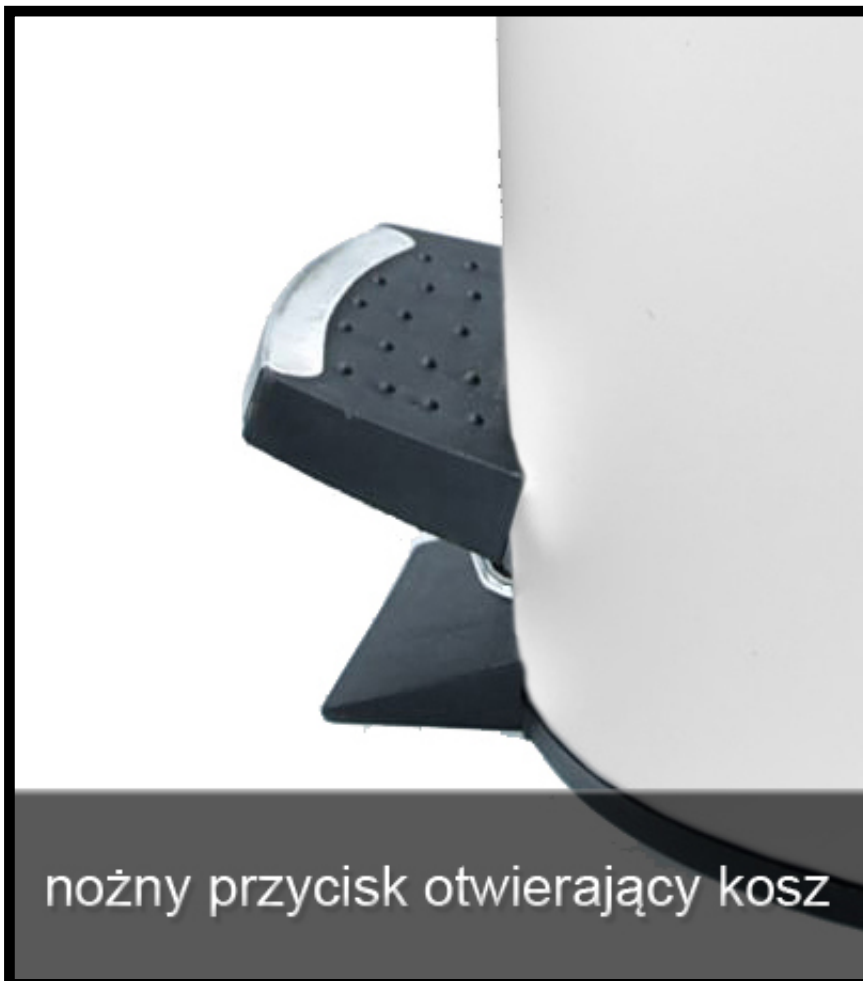

Dane aktualne na dzień: 13-06-2026 15:30

Link do produktu: <https://esilver.eu/bialy-metalowy-kosz-na-smieci-20-l-p-2827.html>

Biały metalowy kosz na śmieci 20 l

Cena brutto	140,00 zł
Cena netto	113,82 zł
Dostępność	Dostępny
Czas wysyłki	2-4 dni robocze
Kod produktu	2088

Opis produktu

Kosz na śmieci łazienkowy biały 20 litrowy

Stalowy kosz na odpadki o pojemności dwudziestu litrów, zabezpieczony specjalną farbą proszkową w kolorze białym. Kosz wyposażony w funkcjonalny i solidny mechanizm nożny, dzięki któremu otwieranie pokrywy odbywa się bez użycia rąk. Pokrywa kosza zabezpiecza odpady przed wypadaniem oraz przed wydostawaniem się nieprzyjemnego zapachu. Dodatkowo kosz posiada wewnętrzny pojemnik na śmieci ułatwiający wymianę worków foliowych oraz zachowanie kosza w czystości. Spełni swoją funkcję w łazience domowej jak i hotelowej. Kosz występuje w pojemnościach 3l, 5l oraz 12l.

- Pojemność: 20 litrów
- Materiał: stal nierdzewna
- Kolor: biały
- Sposób otwierania: mechanizm nożny (pedałowy)
- Wymiary: wysokość 44 cm Ø 29 cm
- Kosz stojący
- Bezdotykowa obsługa
- Wyjmowane plastikowe wiaderko
- Dostosowany do jednorazowych worków foliowych
- Gwarancja: 12 miesięcy