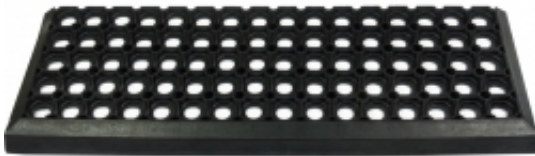

Link do produktu: <https://esilver.eu/gumowa-mata-antypoślizgowa-na-schody-25x75-p-3419.html>

## Gumowa mata antypoślizgowa na schody 25x75

Cena brutto	<b>34,50 zł</b>
Cena netto	<b>28,05 zł</b>
Dostępność	<b>Dostępny</b>
Czas wysyłki	<b>2-4 dni robocze</b>
Kod produktu	<b>383388</b>

#### Antypoślizgowa wycieraczka na schody 25 cm x 75 cm

**Gumowe stopnie na schody** wykonane z grubej, trwałej gumy odpornej na silny mróz, czy promienie słoneczne. **Antypoślizgowa mata** zmniejsza ryzyko poślizgnięcia się na schodach. Swoje zastosowanie znajdzie na schodach wewnątrz, jak i na zewnątrz budynku. Doskonale sprawdzi się w budynkach użyteczności publicznej, gdzie natężenie ruchu jest zwiększone, jak również w domach prywatnych. **Nakładka na schody** pełni funkcję antypoślizgową dla bezpieczeństwa użytkownika, jak również zatrzymuje zanieczyszczenia z obuwia, aby ograniczyć roznoszenie brudu po piętrach.

- Materiał: 100% guma
- Kolor: czarny
- Ciężar: 1,45 kg
- Wysokość: 1,6 cm
- Długość: 75 cm
- Szerokość: 25 cm
- Stopnie gumowe odporne na plamy i odbarwienia