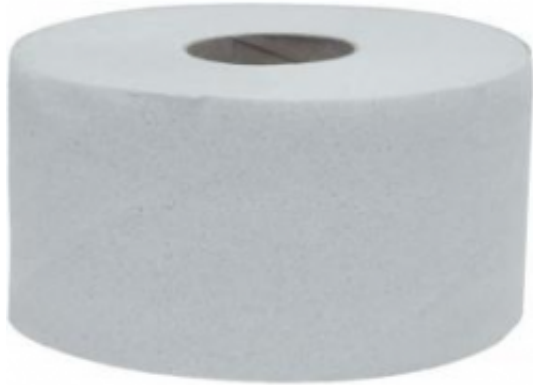

Dane aktualne na dzień: 06-05-2026 19:57

Link do produktu: <https://esilver.eu/papier-toaletowy-jumbo-szary-120m-p-437.html>

## Papier toaletowy Jumbo szary 120m

Cena brutto	<b>4,96 zł</b>
Cena netto	<b>4,03 zł</b>
Dostępność	<b>Dostępny</b>
Czas wysyłki	<b>1-2 dni robocze</b>
Kod produktu	<b>PT/LINEA/12</b>

#### Papier toaletowy w roli Jumbo

Najdłuższy, podstawowy papier toaletowy w Jumbo roli. Został wykonany z jednej warstwy makulatury w kolorze szarym. Zaspokoi on podstawowe zapotrzebowanie wyposażenia toalety. Papier toaletowy w Jumbo roli polecany jest do miejsc o dużym i średnim natężeniu ruchu.

- Kolor: szary
- Surowiec:
- Perforacja: Nie
- Gofrowany: Tak
- 100 % ekologiczna makulatura
- Ilość warstw: 1
- Długość roli: 120 m
- Średnica roli: 19 cm
- Szerokość: 9,5 cm
- Rodzaj: papier toaletowy Jumbo
- Opakowanie handlowe: zgrzewka 12 rolek
- Minimalna jednostka zakupu: opakowanie zbiorcze 12 rolek, podana cena za 1 rolkę