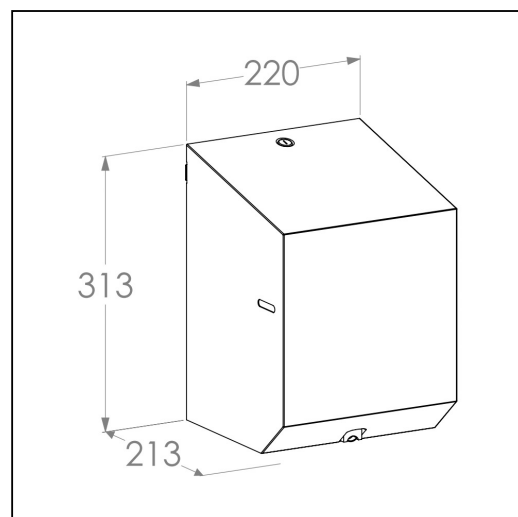

Pojemnik na ręczniki papierowe w rolach MERIDA STELLA MAXI, stal matowa

symbol: CSM102

10 lat gwarancji!

- umożliwia wyciągnięcie ręcznika papierowego w rolce o maksymalnej średnicy 20 cm i maksymalnej wysokości 25 cm
- specjalna wkładka dozująca uniemożliwia wyciągnięcie długiej wstęgi ręcznika
- wkładka dozująca pozwala na dozowanie ręcznika "listek po listku"
- ręcznik zrywa się na perforacji, co ułatwia pobranie ręcznika z pojemnika, zmniejsza jego zużycie oraz ilość odpadów
- wkładka dozująca może być wyjęta, co umożliwia pobranie ręcznika o dowolnej długości (w przypadku ręczników z perforacją)
- wykonany ze stali nierdzewnej szczotkowanej
- zabezpieczony trwałym stalowym zamkiem bankowym
- zamek zlicowany z powierzchni urządzenia
- łączenia boków spawane i szlifowane
- niewidoczne zawiasy

Parametry

wysoko	31,3 cm
szeroko	22 cm
gł boko	21,3 cm