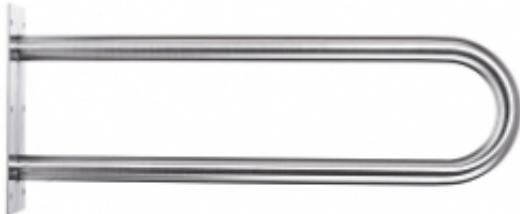

Link do produktu: <https://esilver.eu/porecz-dla-niepełnosprawnych-lukowa-ze-stali-nierdzewnej-50-cm-p-909.html>

Poręcz dla niepełnosprawnych łukowa ze stali nierdzewnej 50 cm

Cena brutto	369,85 zł
Cena netto	342,45 zł
Dostępność	Dostępny
Kod produktu	S32UU5SSNM

Opis produktu

Poręcz łukowa dla niepełnosprawnych

Poręcz łukowa przeznaczona głównie do łazienek dla osób niepełnosprawnych wykonana ze stali nierdzewnej, matowej, odpornej na korozję. Materiał z którego jest wykonany nie jest zbyt śliski nawet w kontakcie z mokrymi rękami co zapewnia większe bezpieczeństwo użytkownika. Uchwyt ma długość 50 cm, a średnica rury 32 mm zapewnia idealną chwytność. Przymocowana w sposób właściwy przy pomocy dołączonych do produktu 6 śrub ze stali nierdzewnej wytrzyma obciążenie do 120 kg. Idealnie nadaje się montażu przy toaletach, wannach, kabinach prysznicowych, umywalkach. Produkt wysokiej jakości, posiada 2 lata gwarancji.

- Stal nierdzewna
- Wykończenie matowe
- Długość poręczy 500 mm
- Wymiary całkowite: wys. 300 mm, dł. 500 mm, szer. 100 mm
- Średnica rury 32 mm
- Wykonanie: stal o grubości 1,5 mm
- Spawanie TIG
- Maksymalne obciążenie 120 kg
- Mocowanie ścienne
- Do uchwytu dołączone 6 śrub ze stali nierdzewnej i 6 kołków nylonowych
- Waga 1 kg
- Gwarancja 2 lata " door- to- door "