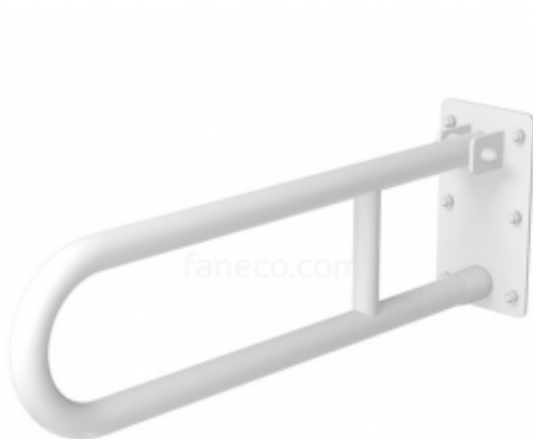

Link do produktu: <https://esilver.eu/porecz-dla-niepelnosprawnych-uchylna-ze-stali-weglowej-80-cm-p-921.html>

Poręcz dla niepełnosprawnych uchylna ze stali węglowej 80 cm

Cena brutto	318,21 zł
Cena netto	294,64 zł
Dostępność	Dostępny
Czas wysyłki	2-4 dni robocze
Kod produktu	S32UUWC8SWB

Opis produktu

Poręcz dla niepełnosprawnych uchylna ze stali węglowej

Poręcz dla niepełnosprawnych wykonana ze stali węglowej- materiału ekologicznego, nietoksycznego i odpornego na korozję- idealnie nadają się do łazienek i toalet przeznaczonych dla osób niepełnosprawnych. Doskonale sprawdza się w toaletach użytku publicznego jak i w warunkach domowych, a dzięki satynowemu, polerowanemu wykończeniu wygląda przy tym stylowo. Produkt posiada możliwość odchylenia w zakresie 90 stopni i umożliwia osobom niepełnosprawnym przemieszczanie się oraz utrzymanie równowagi. Proponowana przez nas poręcz dzięki funkcji stopniowego uchylenia sprawdza się w miejscach o ograniczonej przestrzeni. Jej montaż nie sprawia trudności dzięki dołączonemu do niej zestawowi wkrętów.

- Materiał stal węglowa
- Malowana na biało farbą epoksydową
- Wymiary całkowite wys. 220 mm, dł. 800 mm, szer. 120 mm
- Średnica rury 32 mm
- Grubość stali 1,5 mm
- Spawanie TIG
- Uchylenie w górę
- Maksymalne obciążenie 120 kg
- Zabezpieczona progresywnym systemem hamulcowym
- Możliwość odchylenia w zakresie 90 stopni
- Uchwyt na papier toaletowy
- W zestawie 6 śrub ze stali nierdzewnej i 6 kołków nylonowych do montażu
- Długość 80 cm
- Waga 3,2 kg
- **Gwarancja 24 miesiące " door- to- door "**