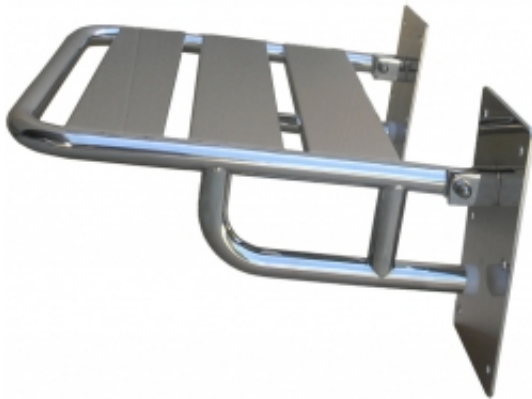

Link do produktu: <https://esilver.eu/siedzisko-prysznicowe-ze-wspornikami-stal-nierdzewna-p-3075.html>

## Siedzisko prysznicowe ze wspornikami - stal nierdzewna

Cena brutto	<b>1 099,29 zł</b>
Cena netto	<b>1 017,86 zł</b>
Dostępność	<b>Dostępny</b>
Czas wysyłki	<b>2-4 dni robocze</b>
Kod produktu	<b>S25KPUSNM</b>

#### Uchylnie siedzisko prysznicowe ze wspornikami

Siedzisko wykonane z myślą o potrzebach osób z ograniczoną sprawnością ruchową. Ułatwia utrzymanie higieny osobistej, zapewnia komfort oraz bezpieczeństwo pod prysznicem. Wykonane ze stali nierdzewnej o grubości 1,5 mm. Do wyboru siedzisko matowe lub w połysku. Maksymalne obciążenie - 120 kg. W zestawie znajdują się niezbędne elementy montażowe, tj. kołki, śruby. Siedzisko przeznaczone do montażu naściennego. Gwarancja 24 miesiące.

- Materiał Stal nierdzewna AISI 316
- Wykończenie Matowe lub polerowane
- Wymiary całkowite po rozłożeniu - wysokość 500 mm, szerokość 400, głębokość 400 mm
- Średnica rury Ø 25
- Grubość stali 1,5 mm
- Rodzaj łączenia elementów stalowych Spawanie TIG
- Maksymalne obciążenie 120 kg
- Zabezpieczenia Plastikowe osłony na wystające śruby
- Mocowanie 8-śrubowe, ściennie
- Śruby 8 śrub ze stali nierdzewnej z sześciokątną główką (8 mm x 70 mm)
- Kołki rozporowe 8 kołków nylonowych (10 mm x 50 mm)
- Waga siedziska 5,5 kg
- **Gwarancja 2 lata "door-to-door"**