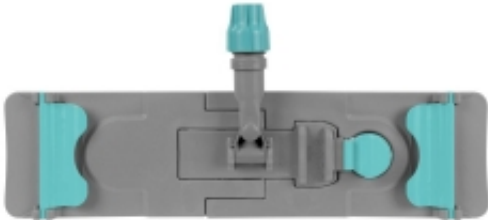

Link do produktu: <https://esilver.eu/stelaz-do-mopa-plaskiego-speedy-40-cm-tts-p-526.html>

Stelaż do mopa płaskiego Speedy 40 cm TTS

Cena brutto	163,00 zł
Cena netto	132,52 zł
Dostępność	Dostępny
Kod produktu	866TTS

Opis produktu

Uchwyt do mopa płaskiego 40 cm

Stelaż wykonany z bardzo wysokiej jakości tworzywa sztucznego przeznaczony do mopów płaskich. Posiada dwa przeguby oraz przycisk nożny umożliwiający szybkie i bezdotykowe odsączanie oraz wymianę mopów. Uchwyt jest wielofunkcyjny i zapewnia dużą powierzchnię stykową, dzięki czemu mycie podłóg jest dokładne i łatwe.

- bezdotykowe odsączanie mopa
- kolor: zielony
- kolor klawiszy: żółty
- wykonany ze specjalnego tworzywa sztucznego, niezwykle wytrzymały
- przeznaczony do wkładów na języki, uszy, trapezowe zakładki o szerokości 40 cm
- wymiary stelaża: 40 cm x 11 cm
- bezdotykowe i sprawne odsączanie mopów
- średnica otworu na kij: 25 mm
- waga: 600 g
- wielofunkcyjny, odpowiedni do różnych zastosowań
- zapięcie na zaczepy
- trwały, lekki, niezwykle wytrzymały