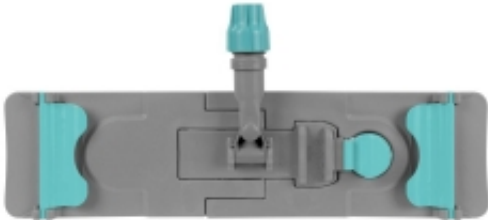

Link do produktu: <https://esilver.eu/stelaz-do-mopa-plaskiego-speedy-50-cm-tts-p-527.html>

Stelaż do mopa płaskiego Speedy 50 cm TTS

Cena brutto	188,00 zł
Cena netto	152,85 zł
Dostępność	Dostępny
Kod produktu	865TTS

Opis produktu

Uchwyt do mopa płaskiego 50 cm

Stelaż wykonany z bardzo wysokiej jakości tworzywa sztucznego przeznaczony do mopów płaskich. Posiada dwa przeguby oraz przycisk nożny umożliwiający szybkie i bezdotykowe odsączanie oraz wymianę mopów. Uchwyt jest wielofunkcyjny i zapewnia dużą powierzchnię stykową, dzięki czemu mycie podłóg jest dokładne i łatwe.

- bezdotykowe odsączanie mopa
- kolor: zielony
- kolor klawiszy: żółty
- wykonany ze specjalnego tworzywa sztucznego, niezwykle wytrzymały
- przeznaczony do wkładów na języki, uszy, trapezowe zakładki o szerokości 50 cm
- wymiary stelaża: 50 cm x 13 cm
- bezdotykowe i sprawne odsączanie mopów
- średnica otworu na kij: 25 mm
- waga: 600 g
- wielofunkcyjny, odpowiedni do różnych zastosowań
- zapięcie na zaczepy
- trwały, lekki, niezwykle wytrzymały