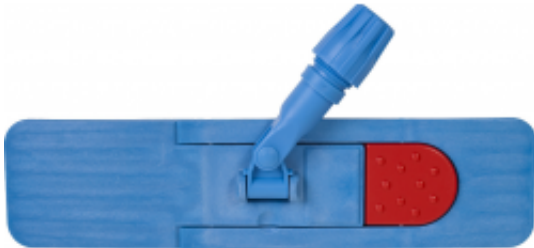

Link do produktu: <https://esilver.eu/uchwyt-do-mopa-kieszeniowego-40-cm-magnesowy-p-529.html>

## Uchwyt do mopa kieszeniowego 40 cm magnesowy

Cena brutto	<b>102,64 zł</b>
Cena netto	<b>83,45 zł</b>
Dostępność	<b>Dostępny</b>
Kod produktu	<b>010103</b>

#### Uchwyt do mopa na kieszenie 40 cm

Stelaż wykonany z wysokiej jakości tworzywa sztucznego, niezwykle wytrzymały, zamykany i otwierany za pomocą klawisza. Mopy mocowane są poprzez umieszczenie końców uchwyty w kieszeniach mopa. Uchwyt posiada jeden przegub oraz przycisk nożny umożliwiający szybkie, bezdotykowe odsączenie oraz wymianę mopów. Magnes znajdujący się w stelażu ułatwia zamykanie uchwyty oraz zapobiega jego mimowolnemu otwieraniu. Wielofunkcyjny, odpowiedni do różnych obszarów zastosowania. Zapewnia dużą powierzchnię stykową, dzięki czemu sprzątanie jest dokładne i łatwe.

- kolor: niebieski
- kolor przycisku: czerwony
- przeznaczony do mopów kieszeniowych o szerokości 40 cm
- wykonany z tworzywa sztucznego polipropylenu
- wymiary stelaża: 40 x 11 cm
- wytrzymała konstrukcja
- trwały, lekki
- sprawne odsączenie mopów
- średnica otworu na kij: 25 mm
- waga: 500 g
- wielofunkcyjny, odpowiedni do różnych zastosowań