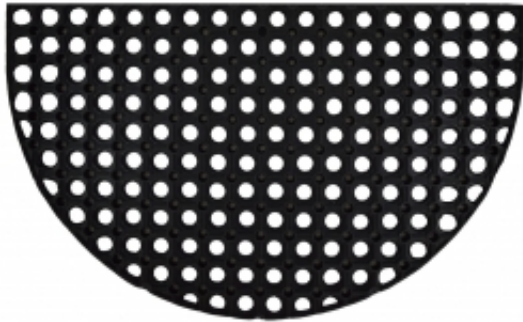

Link do produktu: <https://esilver.eu/wycieraczka-wejsciowa-45x75-polokragla-p-3421.html>

Wycieraczka wejściowa 45X75 półokrągła

Cena brutto	42,53 zł
Cena netto	34,58 zł
Dostępność	Dostępny
Czas wysyłki	2-4 dni robocze
Kod produktu	389434
Kod EAN	5906651049434

Opis produktu

Gumowa wycieraczka wejściowa 45x75

Ażurowa mata podłogowa posiada właściwości antypoślizgowe. Doskonale oczyszcza zanieczyszczenia z obuwia. Wycieraczka gumowa jest najpopularniejszą, wielosezonową wycieraczką wejściową o wysokiej odporności na ścieranie. Nadaje się do zastosowania na zewnątrz jak i wewnątrz budynku.

- Materiał: polipropylen
- Wysokość: 22 mm
- Wymiary: 45x75
- Kolor: czarny
- Wykończenie: ażurowe
- Posiada właściwości antypoślizgowe
- Odporna na warunki atmosferyczne (mróz, promienie UV)
- Metoda instalacji: ułożenie luzem
- Metoda czyszczenia: odkurzyć na mokro/sucho lub zmyć wężem