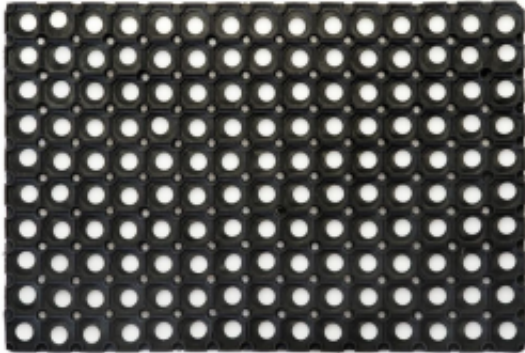

Link do produktu: <https://esilver.eu/wycieraczka-wejsciowa-50x100-p-1736.html>

Wycieraczka wejściowa 50x100

Cena brutto	39,69 zł
Cena netto	32,27 zł
Dostępność	Dostępny
Czas wysyłki	2-4 dni robocze
Kod produktu	9548
Kod EAN	5908219769501

Opis produktu

Wycieraczka pod drzwi 50x100

Ażurowa wycieraczka pod drzwi nadaje się do stosowania na zewnątrz, jak również wewnątrz budynku. Doskonale zatrzymuje brud z obuwia tj. woda, piasek, śnieg, czy błoto. Polecana przede wszystkim dla hoteli, restauracji, stacji paliw, szpitali, szkół oraz innych miejsc publicznych, w których jest wzmożony ruch pieszych. Wycieraczka wykonana jest z dobrej jakości materiału odpornego na silne mrozy oraz promienie słoneczne. Do zakupienia również w innych [rozmiarach](#).

- Materiał: polipropylen
- Wysokość 16 mm
- Wymiary: 50x100
- Kolor: czarny
- Wykończenie: ażurowe
- Posiada właściwości antypoślizgowe
- Odporna na warunki atmosferyczne (mróz, promienie UV)
- Przeznaczenie: szkoły, hotele, szpitale, centra handlowe, sklepy, stacje paliw, kina, biura
- Metoda instalacji: ułożenie luzem
- Metoda czyszczenia: odkurzyć na mokro/sucho lub zmyć węžem
- Dostępna w [innych rozmiarach](#).