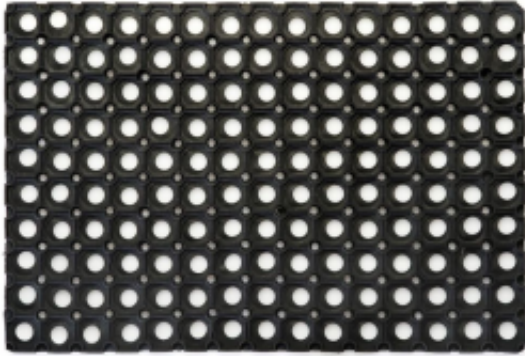

Link do produktu: <https://esilver.eu/wycieraczka-wejsciowa-50x100-p-1736.html>

Wycieraczka wejściowa 50x100

Cena brutto	39,69 zł
Cena netto	32,27 zł
Dostępność	Dostępny
Czas wysyłki	2-4 dni robocze
Kod produktu	9548
Kod EAN	5908219769501

Opis produktu

Wycieraczka pod drzwi 50x100

Ażurowa wycieraczka pod drzwi nadaje się do stosowania na zewnątrz, jak również wewnątrz budynku. Doskonale zatrzymuje brud z obuwia tj. woda, piasek, śnieg, czy błoto. Polecana przede wszystkim dla hoteli, restauracji, stacji paliw, szpitali, szkół oraz innych miejsc publicznych, w których jest wzmożony ruch pieszych. Wycieraczka wykonana jest z dobrej jakości materiału odpornego na silne mrozy oraz promienie słoneczne. Do zakupienia również w innych [rozmiarach](#).

- Materiał: polipropylen
- Wysokość 16 mm
- Wymiary: 50x100
- Kolor: czarny
- Wykończenie: ażurowe
- Posiada właściwości antypoślizgowe
- Odporna na warunki atmosferyczne (mróz, promienie UV)
- Przeznaczenie: szkoły, hotele, szpitale, centra handlowe, sklepy, stacje paliw, kina, biura
- Metoda instalacji: ułożenie luzem
- Metoda czyszczenia: odkurzyć na mokro/sucho lub zmyć wężem
- Dostępna w [innych rozmiarach](#).