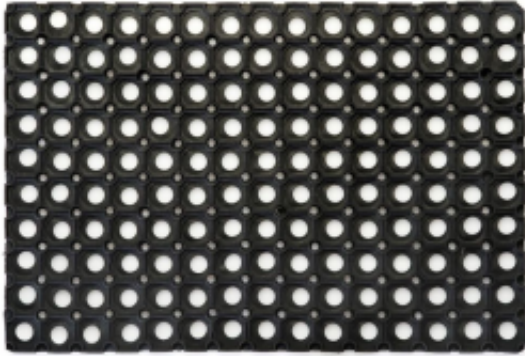

Link do produktu: <https://esilver.eu/wycieraczka-wejsciowa-50x80-cm-22-mm-p-3205.html>

Wycieraczka wejściowa 50x80 cm 22 mm

Cena brutto	52,00 zł
Cena netto	42,28 zł
Dostępność	Dostępny
Czas wysyłki	2-4 dni robocze
Kod produktu	6103

Opis produktu

Wycieraczka wejściowa plaster miodu 50x80

Wycieraczka plaster miodu o wymiarach 50x80 oraz grubości 16 mm. Posiada właściwości antypoślizgowe, nie niszczy się pod wpływem silnych mrozów, czy promieni UV. Zatrzymuje zanieczyszczenia z obuwia tj. piasek, woda, błoto, śnieg. Sprawdza się w miejscach użyteczności publicznej (szkoły, restauracje, szpitale, stacje paliw, centra handlowe, sklepy, przychodnie, urzędy). Do zakupienia w innych [rozmiarach](#).

- Materiał: polipropylen
- Wysokość 22 mm
- Wymiary: 50x80
- Kolor: czarny
- Wykończenie: ażurowe
- Posiada właściwości antypoślizgowe
- Odporna na warunki atmosferyczne (mróz, promienie UV)
- Przeznaczenie: szkoły, hotele, szpitale, centra handlowe, sklepy, stacje paliw, kina, biura
- Metoda instalacji: ułożenie luzem
- Metoda czyszczenia: odkurzyć na mokro/sucho lub zmyć wężem
- Dostępna w [innych rozmiarach](#).