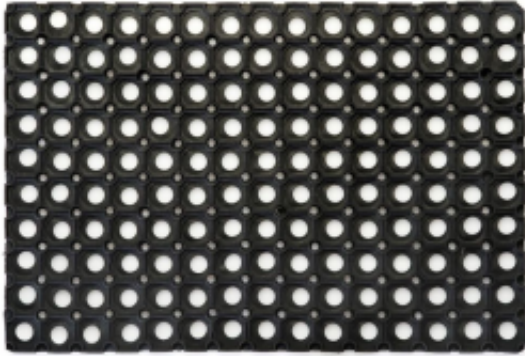

Link do produktu: <https://esilver.eu/wycieraczka-wejsciowa-80x120-cm-16mm-p-3272.html>

Wycieraczka wejściowa 80x120 cm 16mm

Cena brutto	108,50 zł
Cena netto	88,21 zł
Dostępność	Dostępny
Czas wysyłki	2-4 dni robocze
Kod produktu	2907
Kod EAN	5903332402960

Opis produktu

Wycieraczka ażurowa pod drzwi 80x120

Wycieraczka wejściowa typu plaster miodu o grubości 16 mm i wymiarach 80x120. Wykonana z wysokiej jakości polipropylenu, dzięki czemu nie niszczy się pod wpływem silnych mrozów, czy promieni słonecznych. Zatrzymuje brud z obuwia tj. piasek, woda, śnieg, czy błoto. Polecana dla miejsc publicznych, obleganych przez ludzi (szkoły, hotele, restauracje, szpitale, centra handlowe, stacje paliw, urzędy). Wycieraczka dostępna również w innych [rozmiarach](#).

- Materiał: polipropylen
- Wysokość 16 mm
- Wymiary: 80x120
- Kolor: czarny
- Wykończenie: ażurowe
- Posiada właściwości antypoślizgowe
- Odporna na warunki atmosferyczne (mróz, promienie UV)
- Przeznaczenie: szkoły, hotele, szpitale, centra handlowe, sklepy, stacje paliw, kina, biura
- Metoda instalacji: ułożenie luzem
- Metoda czyszczenia: odkurzyć na mokro/sucho lub zmyć wężem
- Dostępna w [innych rozmiarach](#)