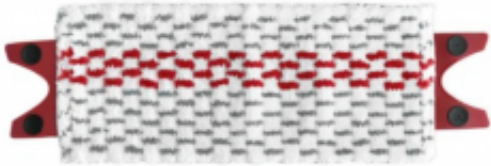

Link do produktu: <https://esilver.eu/zapas-do-mopa-vileda-ultramax-ultrammat-spray-1-2-p-3114.html>

Zapas do mopa Vileda ultramax, ultramat, spray 1-2

| | |
|--------------|------------------------|
| Cena brutto | 27,22 zł |
| Cena netto | 22,13 zł |
| Dostępność | Dostępny |
| Czas wysyłki | 2-4 dni robocze |
| Kod produktu | 859881 |

Opis produktu

Zapasowy wkład do mopa Vileda

Nakładka do mopa płaskiego Vileda Ultramax, Ultramat, 1-2 Spray przystosowana do mycia różnych powierzchni, także drewnianych. Nakładka wykonana z mikroaktywnych oraz ściernych włókien, poradzi sobie z najtrudniejszym brudem. Włókna mikroaktywne idealnie absorbują wilgoć, brud i usuwają tłuste plamy, zaś ścierne odpowiadają za usuwanie trudnych, zaschniętych zabrudzeń bez konieczności używania detergentów. Nadaje się do mycia różnego rodzaju podłóg: płytek, PVC, paneli, a także drewnianych parkietów i desek. Możliwość wielokrotnego prania w pralce.

- Dwa rodzaje mikrowłókien doskonale radzą sobie z uporczywym brudem.
- Włókna mikroaktywne idealnie absorbują wilgoć, brud i usuwają tłuste plamy.
- Włókna ścierne do usuwania trudnych, zaschniętych zabrudzeń bez konieczności używania detergentów.
- Wymiary: 35 cm x 14 cm
- Nadaje się do mycia różnego rodzaju podłóg : płytek, PVC, paneli, a także drewnianych parkietów i desek.
- Możliwość wielokrotnego prania w pralce
- Pozostawia podłogę czystą i lśniącą
- Pasuje do mopa: Ultramax, zestawu Ultramax Box, mopa ze sprayem 1-2 Spray Ultramax oraz do mopa obrotowego Easy Wring Ultramat Turbo
- **zamiennik**